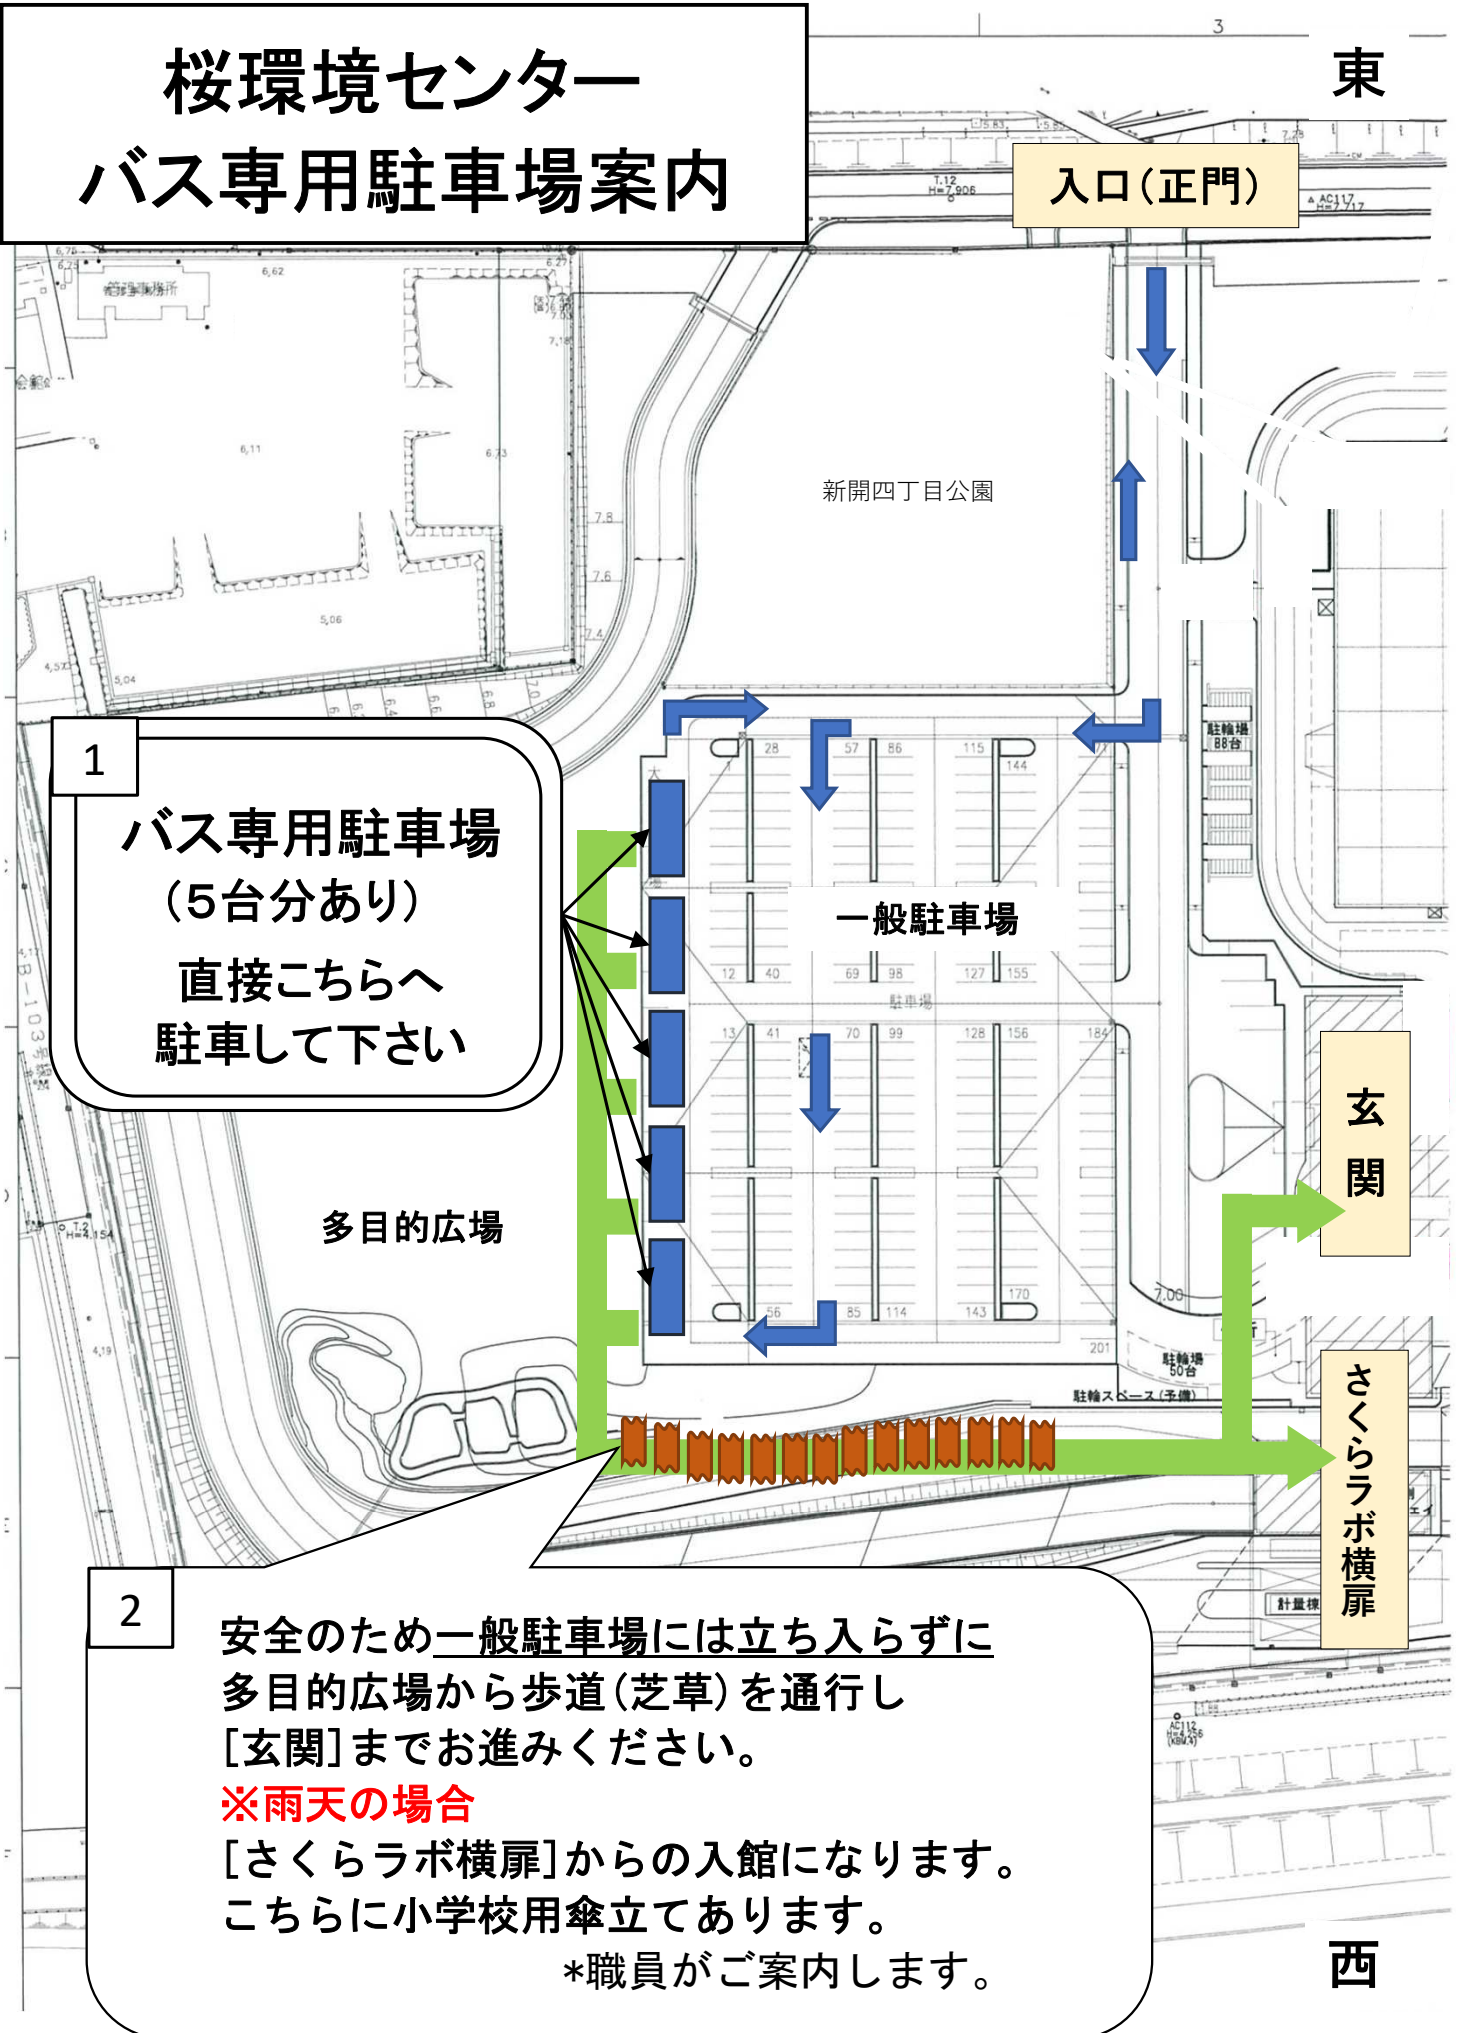

桜環境センター バス専用駐車場案内

1
バス専用駐車場
(5台分あり)
直接こちらへ
駐車して下さい

2
安全のため一般駐車場には立ち入らずに
多目的広場から歩道(芝草)を通行し
[玄関]までお進みください。
※雨天の場合
[さくらラボ横扉]からの入館になります。
こちらに小学校用傘立てあります。
*職員がご案内します。