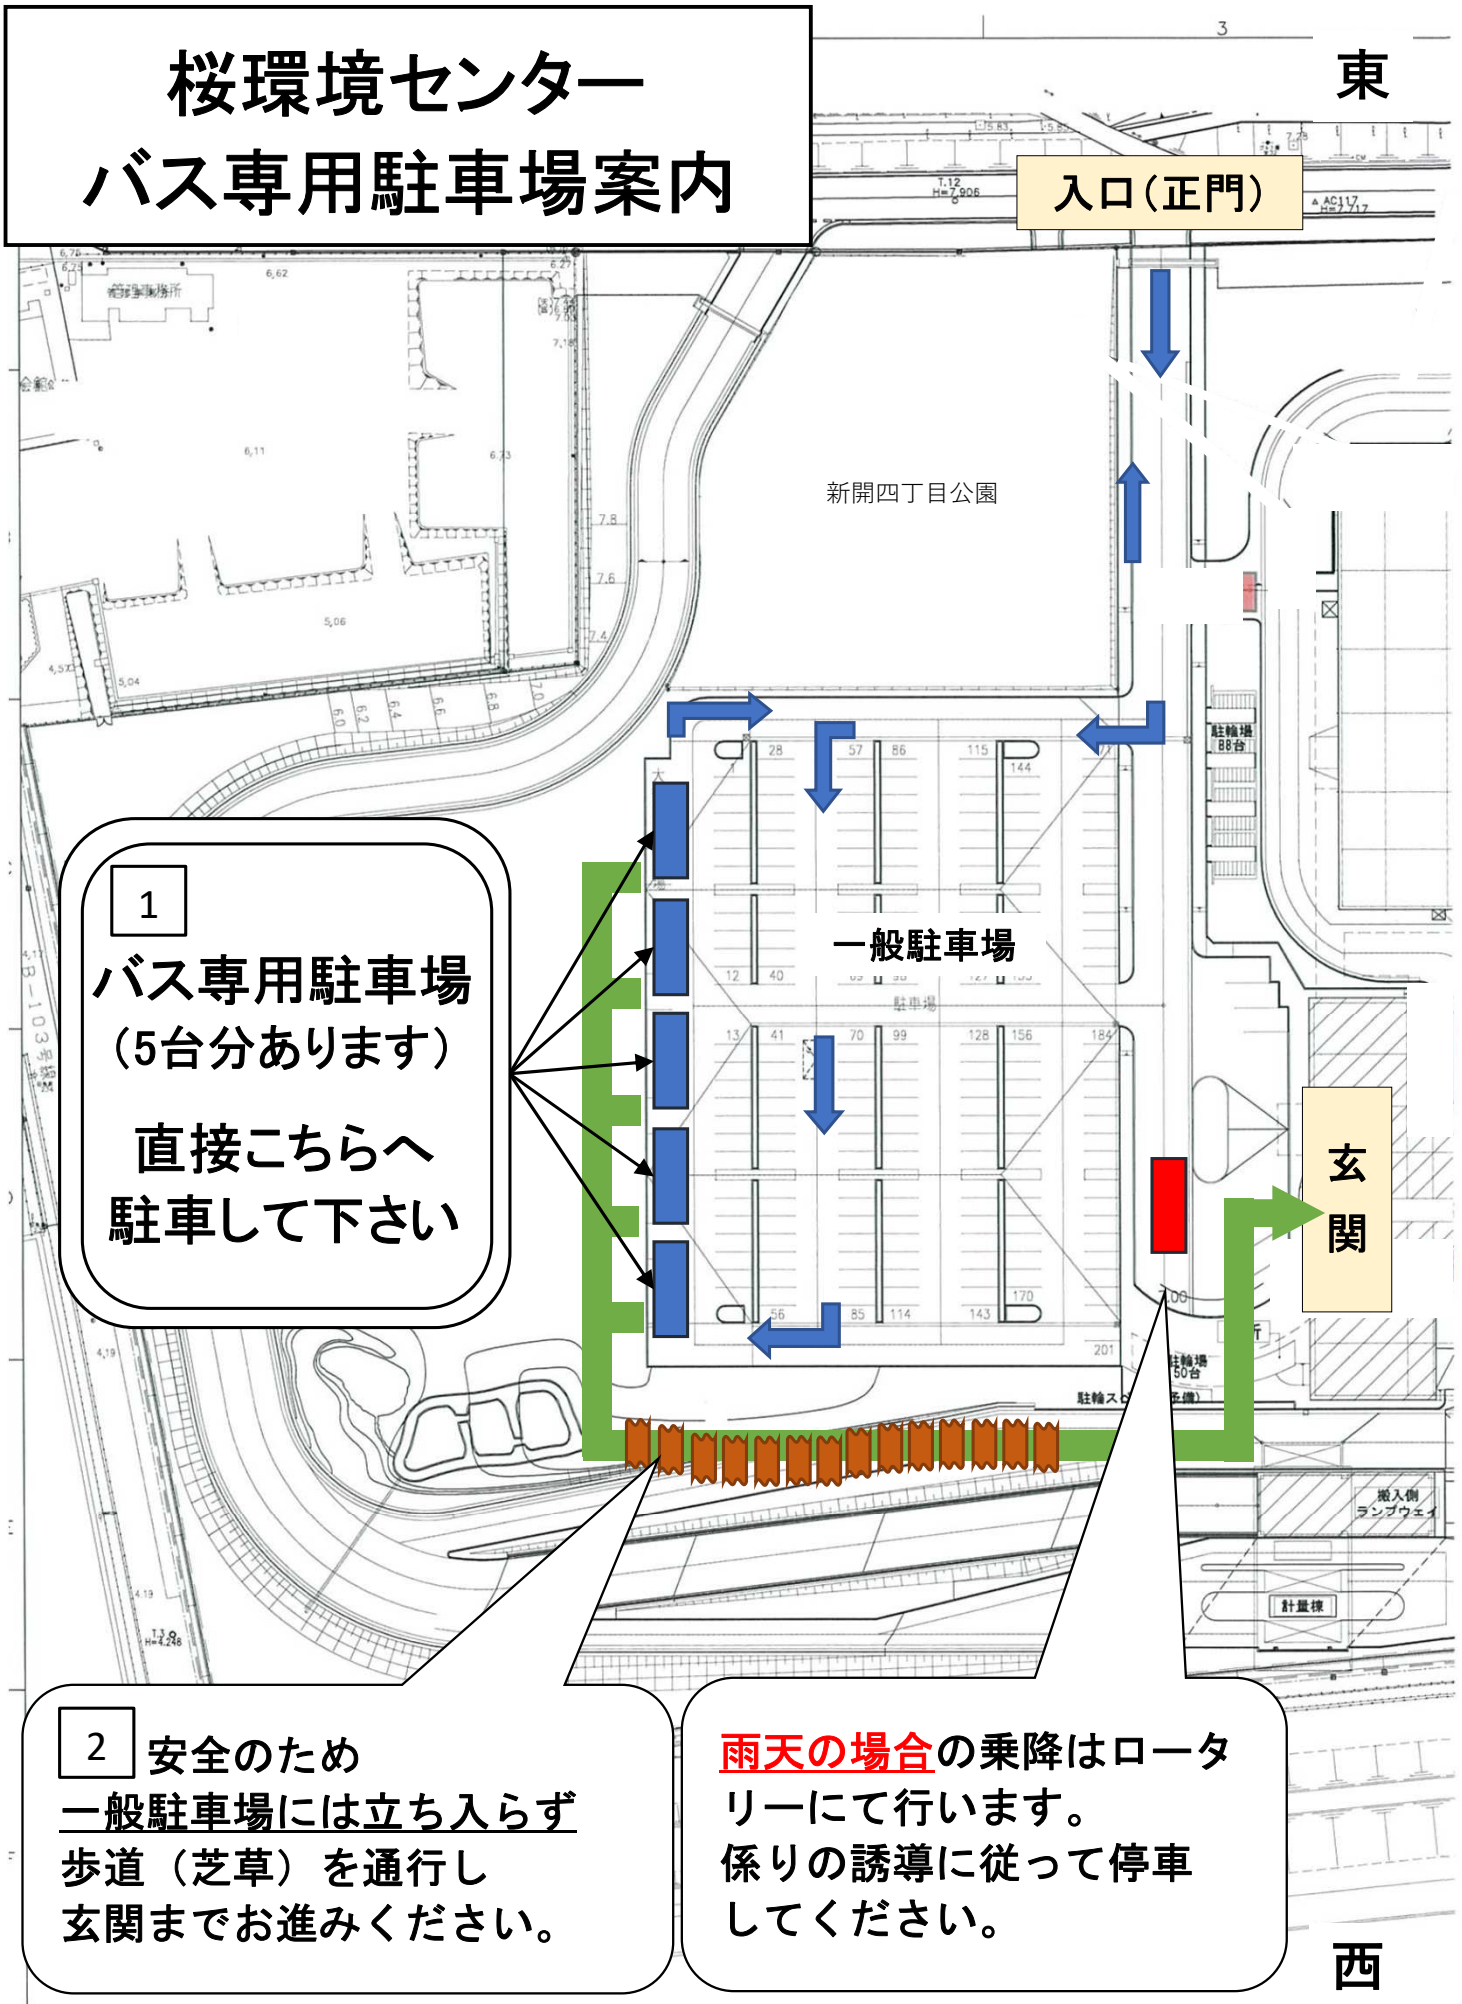

桜環境センター バス専用駐車場案内

1

バス専用駐車場
(5台分あります)
直接こちらへ
駐車して下さい

2 安全のため
一般駐車場には立ち入らず
歩道(芝草)を通行し
玄関までお進みください。

雨天の場合の乗降はロータリーにて行います。
係りの誘導に従って停車
してください。