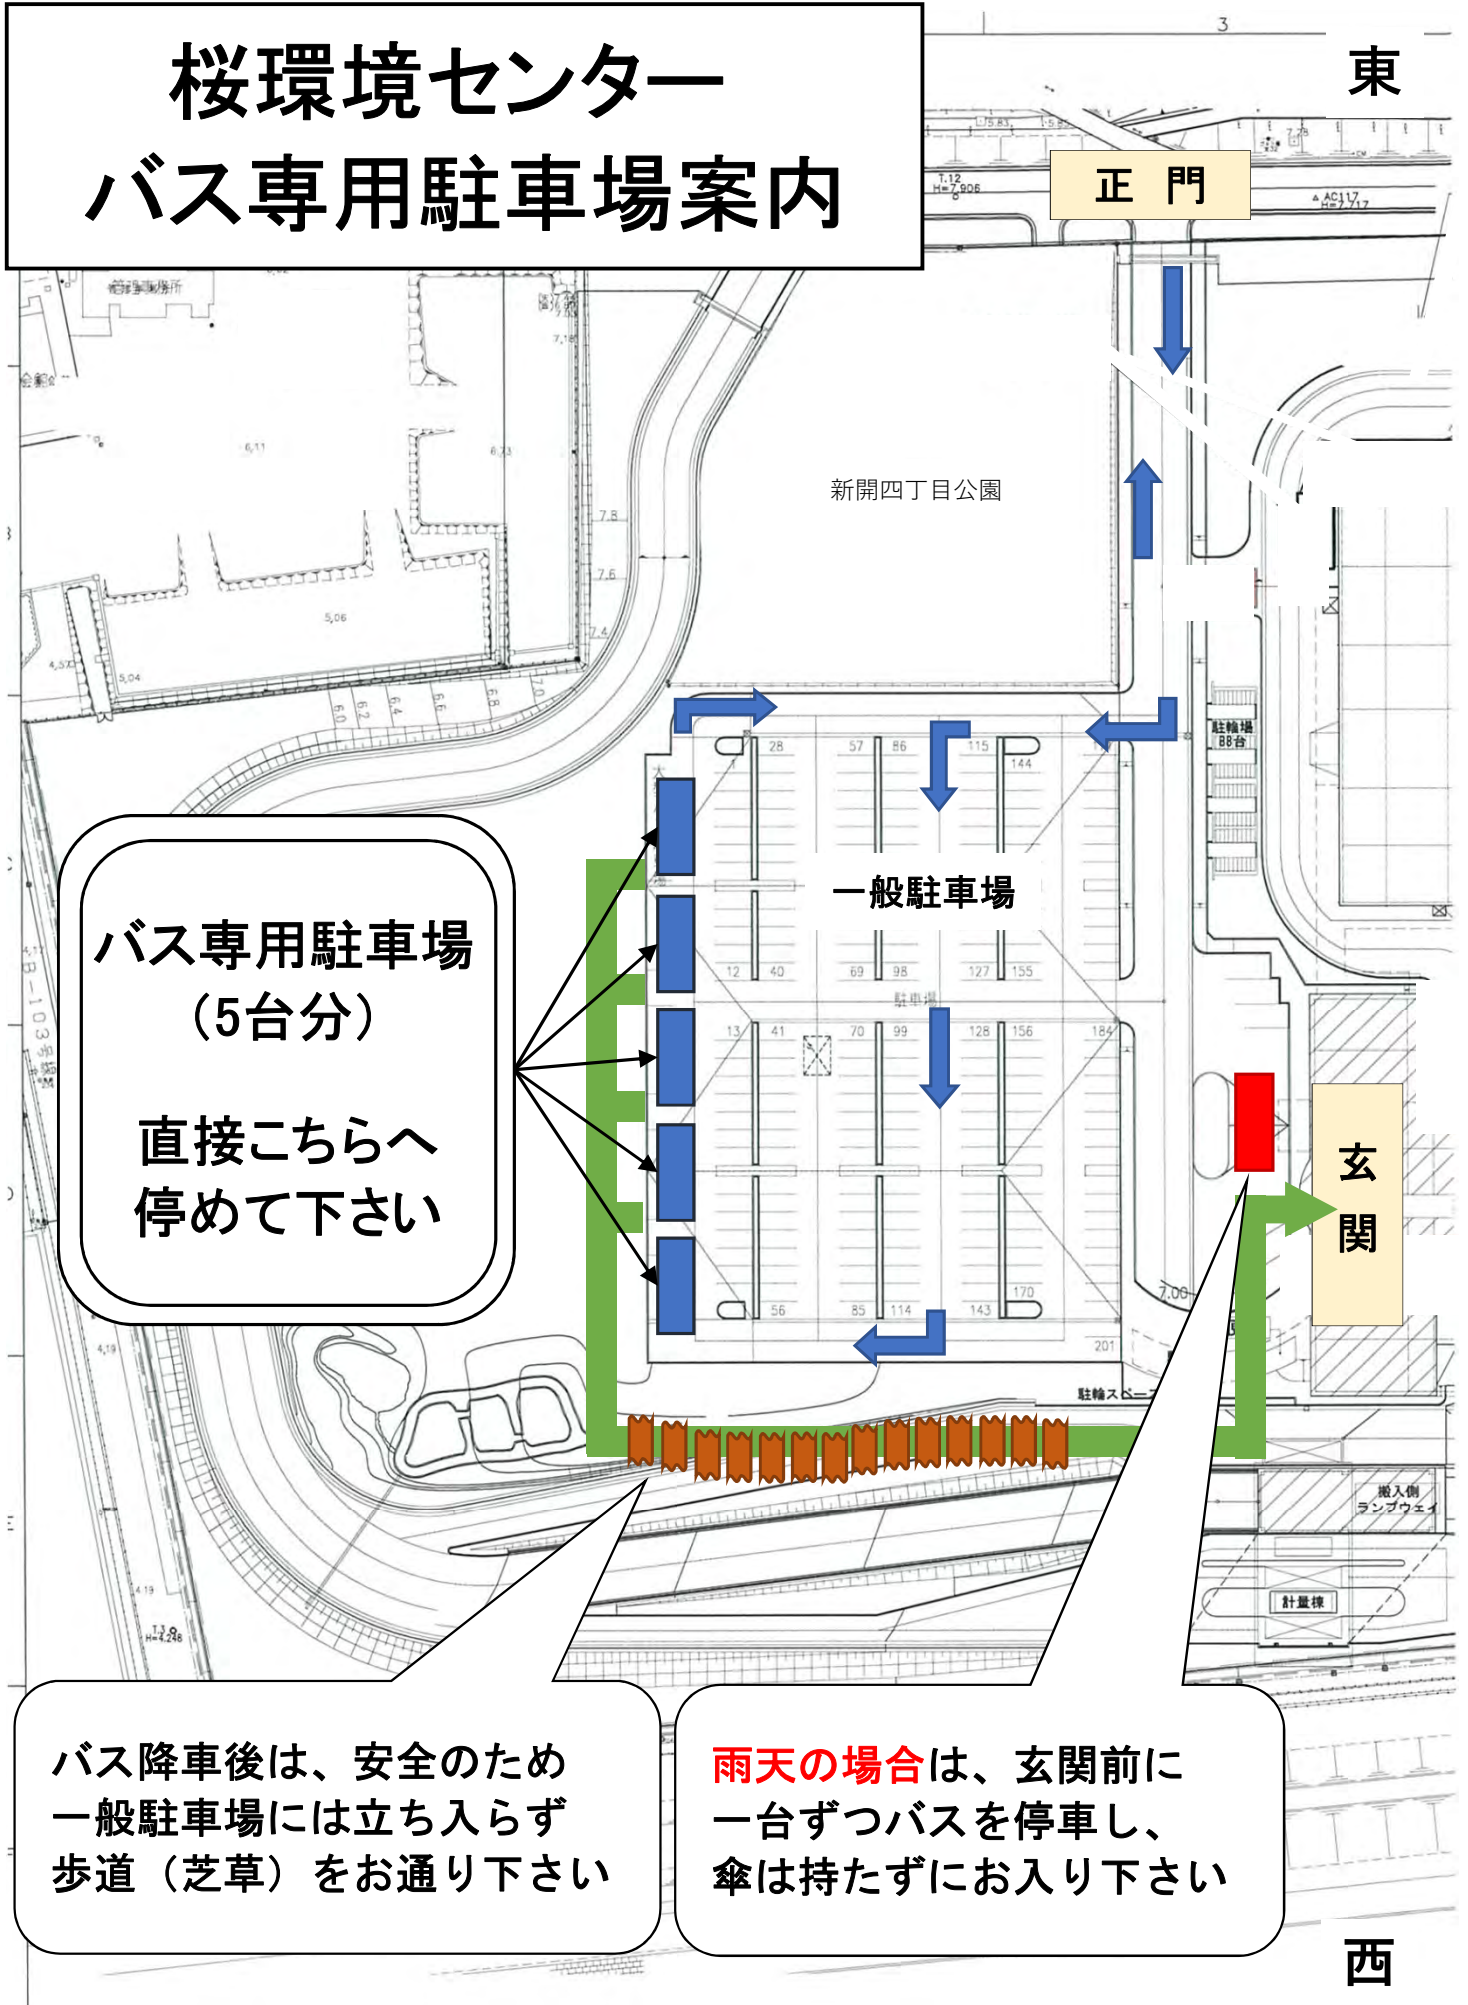

桜環境センター バス専用駐車場案内

バス専用駐車場
(5台分)
直接こちらへ
停めて下さい

バス降車後は、安全のため
一般駐車場には立ち入らず
歩道 (芝草) をお通り下さい

雨天の場合は、玄関前に
一台ずつバスを停車し、
傘は持たずにお入り下さい

西